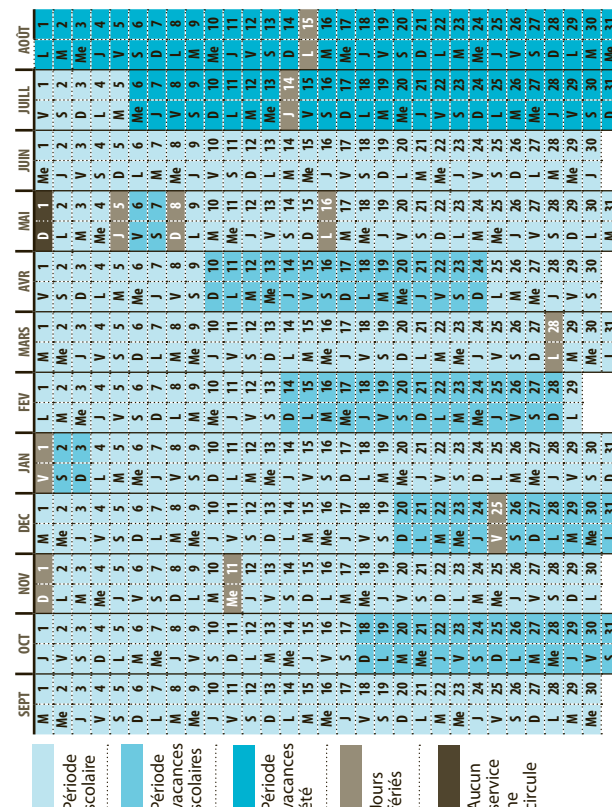

1. 1 - A Voiron Gare routière, correspondance du lundi au vendredi avec la ligne Express1 Voiron-Grenoble-Lumbin à destination de Grenoble.
2. 2 - A Voiron Gare routière, correspondance avec la ligne Express1 Voiron-Grenoble-Lumbin.
3. 3 - Ce service circule également les veilles de vacances scolaires autres qu'un vendredi.

CALENDRIER DES VACANCES SCOLAIRES

(school holidays)

CONTACT

(contact)

Transisère services
11, place de la Gare
38000 Grenoble
info@transisere.fr

À SAVOIR

(name)

Des changements d'horaires sont possibles en cours d'année: connectez-vous sur www.transisere.fr

Aucun service ne circule le 1er mai

Votre conducteur fait tout son possible pour assurer la ponctualité de votre ligne, mais les horaires restent soumis aux aléas de la circulation.

Le paiement par carte bancaire n'est pas possible dans le car. Afin de limiter l'attente au point d'arrêt, il appartient à l'usager de faire l'appoint. Les billets de 20 € et plus sont acceptés dans la limite du fond de caisse du conducteur.

A l'arrêt, vous devez faire signe au conducteur pour votre prise en charge.

Utiliser un transport en commun (171g CO₂/passager/km) permet de réduire de 20% votre émission de CO₂ par rapport à l'usage d'une voiture individuelle (➔ Plus d'infos sur www.transisere.fr).

Légende des jours de circulation: L: Lundi / M: Mardi / Me: Mercredi / J: Jeudi / V: Vendredi / S: Samedi / D: Dimanche / F: Fêtes

Ce dépliant a coûté 0.20€ pour sa conception et son édition. Il est délivré gratuitement, merci de ne pas le jeter, ni le gaspiller.